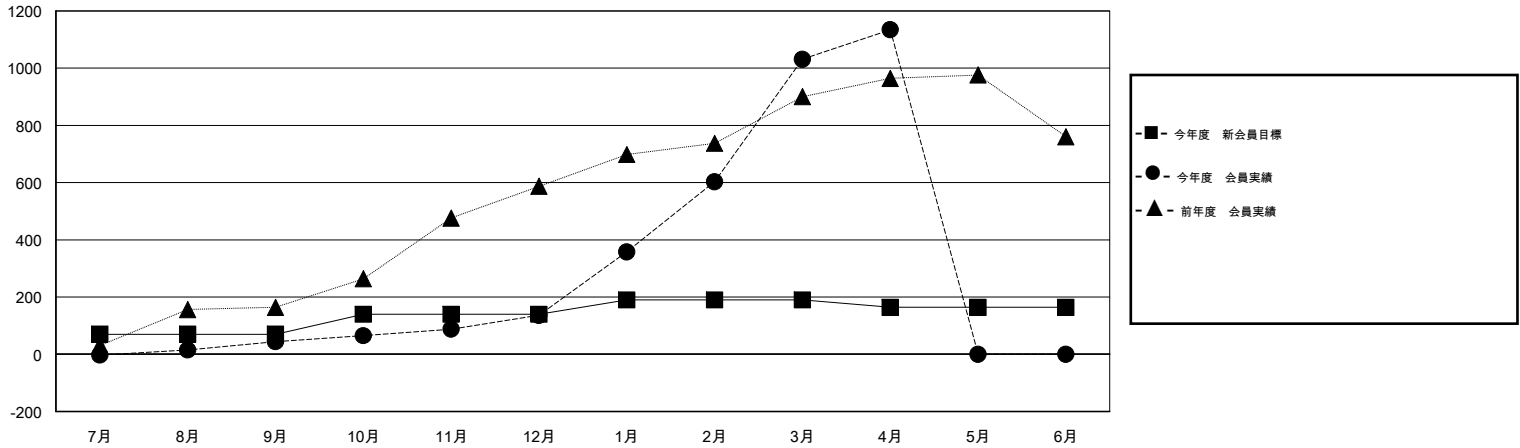

MONTHLY MEMBERSHIP PROGRESS REPORT

District 334 B

Results as of: 4/30/2014

GMT: Junichi Takata

地域 JAPAN

GMT会則地域 5-Jap

クラブ				
結果: 2013-2014				
四半期	新クラブ目標	実際の新クラブ	実際の解散クラブ	実際の純増/純減
7月/8月/9月	0	0	0	0
10月/11月/12月	0	0	0	0
1月/2月/3月	0	0	0	0
4月/5月/6月	0	0	0	0

名				
結果: 2013-2014				
四半期	新会員目標	実際の追加登録会員数	実際の退会者	実際の純増/純減
7月/8月/9月	70	123	79	44
10月/11月/12月	70	162	70	92
1月/2月/3月	50	928	33	895
4月/5月/6月	-26	119	16	103

新クラブ目標及び実績累計

会員目標及び実績累計

解散クラブ: 0	80 CLUBS OF 82 一名以上の新会員を登録	男女別
		男性 3,598 (66.48%)
		女性 1,814 (33.52%)
退会者	健康診断データはこちら	家族会員 3,742
物故会員 22		世帯主 1,592
クラブ解散 0		世帯主以外 2,150
その他 176		
合計 198		